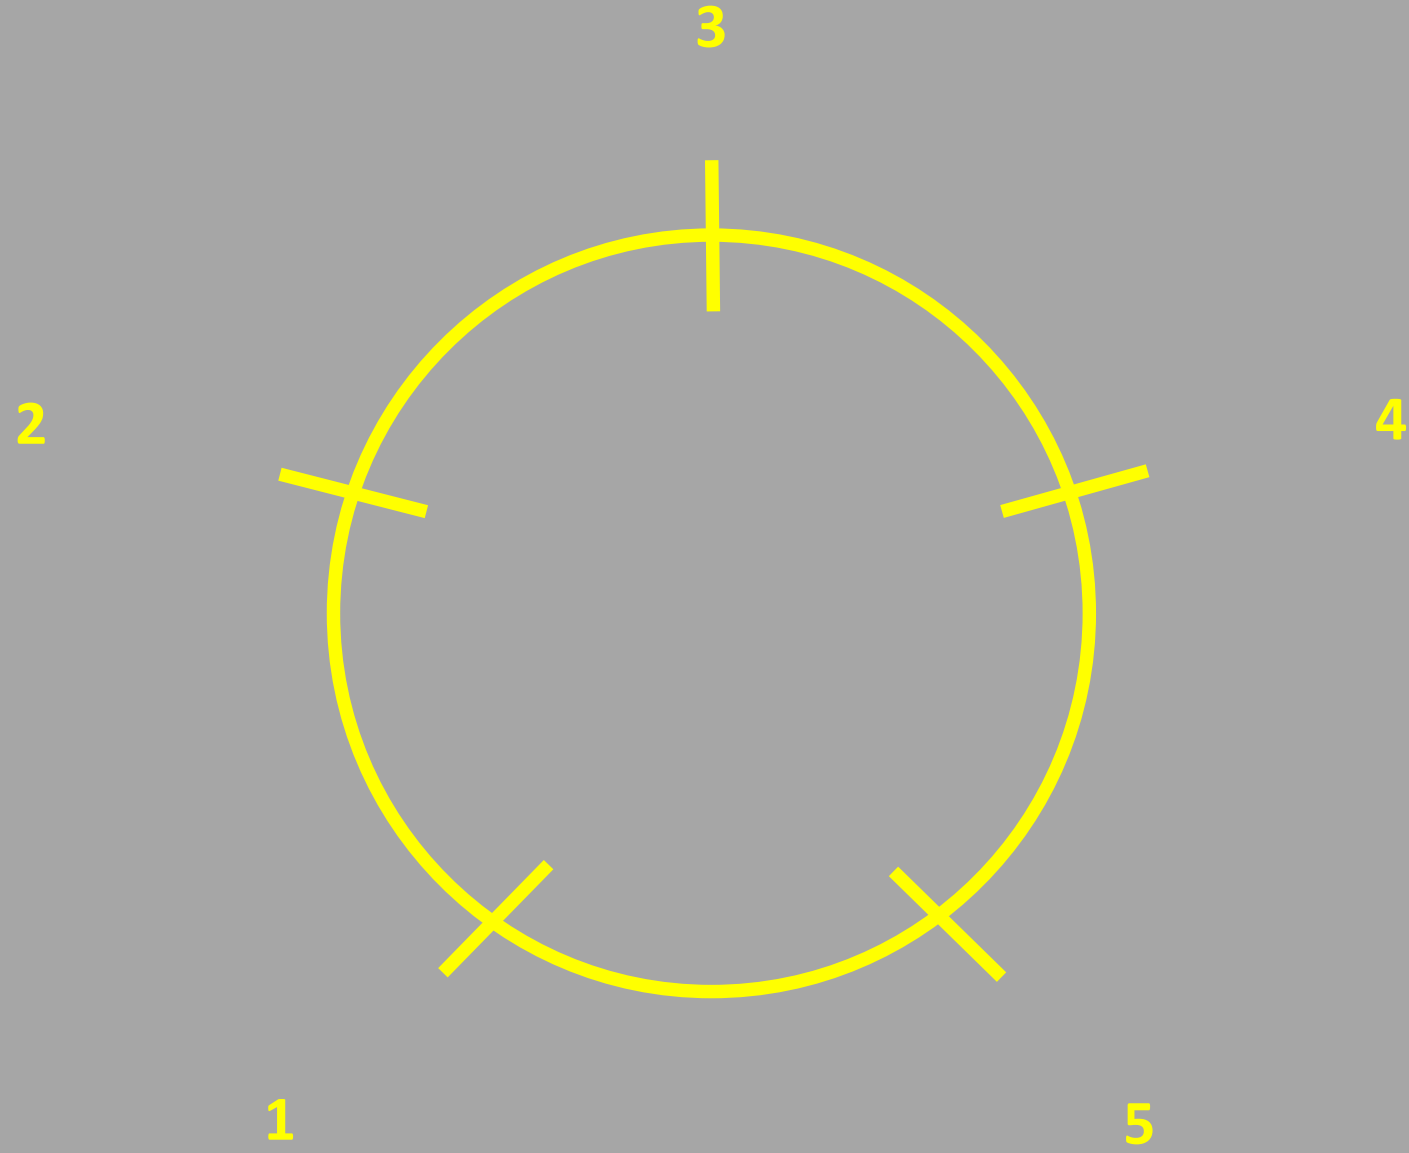

RUOTARE VITE IN SENSO ORARIO PER AUMENTARE IL TEMPO DI ATTIVAZIONE

TURN SCREW CLOCKWISE TO INCREASE ACTIVATION TIME

TOURNER LA VIS DANS LE SENS DES AIGUILLES D'UNE MONTRE POUR AUGMENTER LE TEMPS D'ACTIVATION

SCHRAUBE IM UHRZEIGERSINN DREHEN, UM DIE AKTIVIERUNGSZEIT ZU ERHÖHEN

GIRAR EL TORNILLO EN EL SENTIDO DE LAS AGUJAS DEL RELOJ PARA AUMENTAR EL TIEMPO DE ACTIVACIÓN

RUOTARE LA VITE IN SENSO ANTIORARIO PER DIMINUIRE IL TEMPO DI ATTIVAZIONE

TURN SCREW ANTI-CLOCKWISE TO DECREASE ACTIVATION TIME

TOURNER LA VIS DANS LE SENS INVERSE DES AIGUILLES D'UNE MONTRE POUR DIMINUER LE TEMPS D'ACTIVATION

SCHRAUBE GEGEN DEN UHRZEIGERSINN DREHEN, UM DIE AKTIVIERUNGSZEIT ZU VERRINGERN