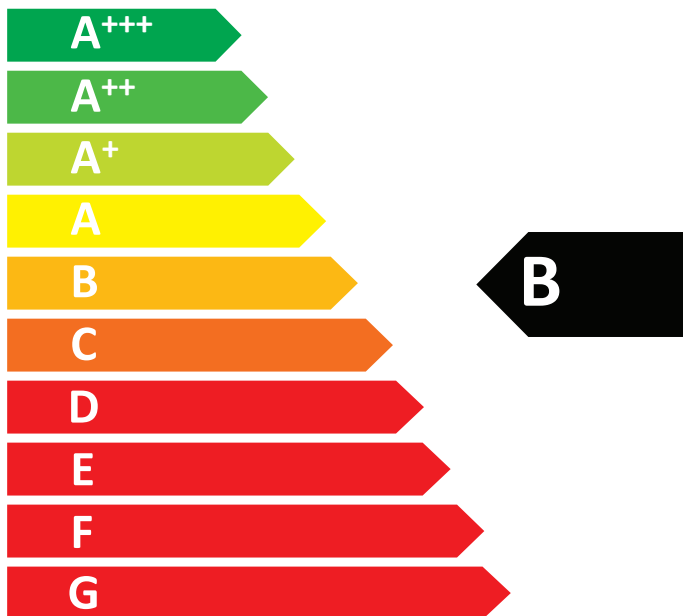

ENERG
енергия · ενεργεια

WF400

ENERGIA · ЕНЕРГИЯ · ΕΝΕΡΓΕΙΑ
ENERGIJA · ENERGY · ENERGIE
ENERGI

894
kWh/annum

0 L

258 L

4

30°C-55%