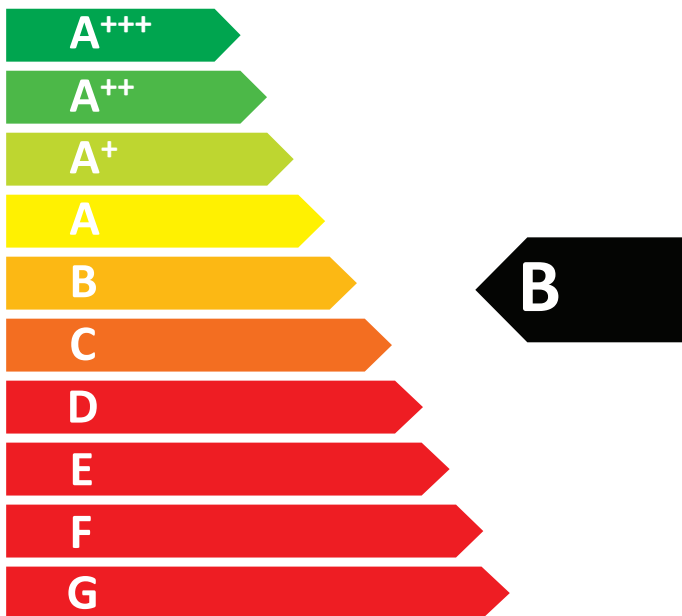

ENERG
енергия · ενεργεια

RG31V

ENERGIA · ЕНЕРГИЯ · ΕΝΕΡΓΕΙΑ
ENERGIJA · ENERGY · ENERGIE
ENERGI

894
kWh/annum

358 L

0 L

5
40°C-40%

2015/1094-IV