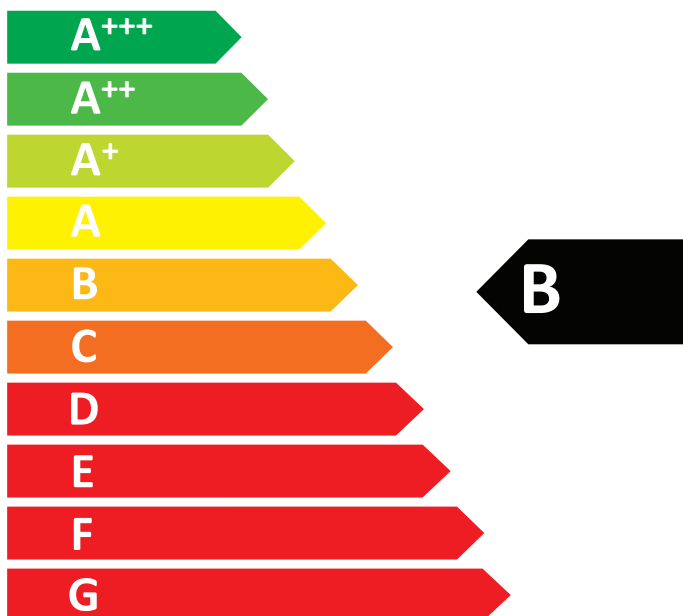

ENERG
енергия · ενεργεια

RG21V

ENERGIA · ЕНЕРГИЯ · ΕΝΕΡΓΕΙΑ
ENERGIJA · ENERGY · ENERGIE
ENERGI

724
kWh/annum

205 L

0 L

5
40°C-40%

2015/1094-IV