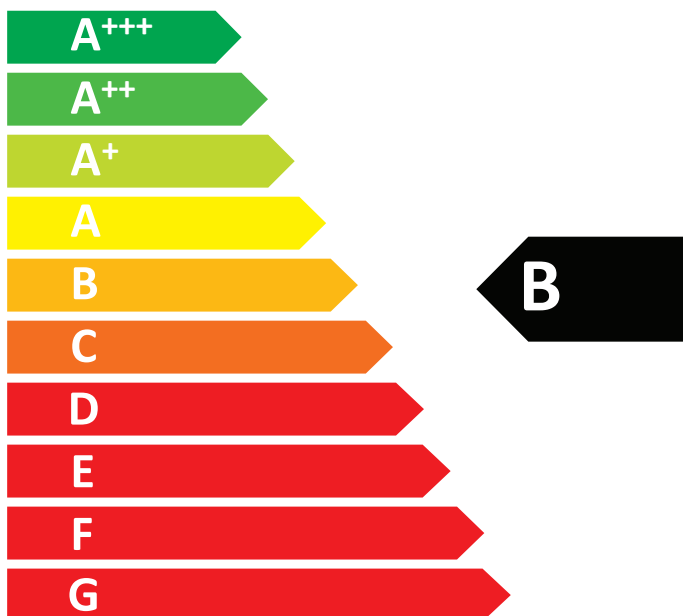

ENERG
енергия · ενεργεια

H1800

ENERGIA · ЕНЕРГИЯ · ΕΝΕΡΓΕΙΑ
ENERGIJA · ENERGY · ENERGIE
ENERGI

796
kWh/annum

194 L

0 L

4
30°C-55%

2015/1094-IV