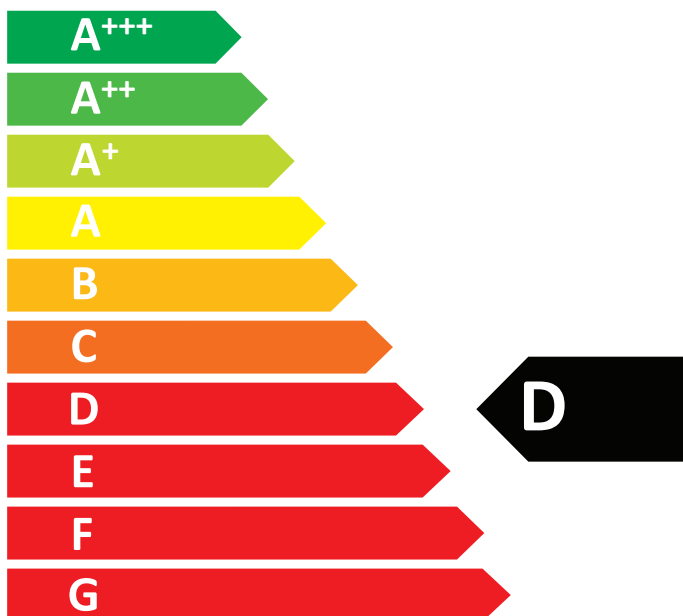

ENERG
енергия · ενεργεια

F1400V

ENERGIA · ЕНЕРГИЯ · ΕΝΕΡΓΕΙΑ
ENERGIJA · ENERGY · ENERGIE
ENERGI

4555
kWh/annum

0 L

1004 L

4
30°C-55%

2015/1094-IV