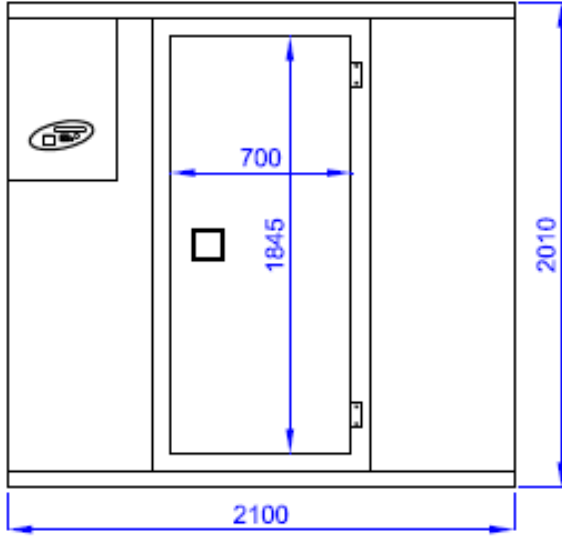

**CR2124201 (2100x2400x2010)**  
**MALZEME VE TEKNİK ÖZELLİKLER DOSYASI**  
**MATERIAL AND TECHNICAL CHARACTERISTICS MANUEL**

**İÇİNDEKİLER / INDEX :**

- 1. KARAKTERİSTİK / CHARACTERISTICS**
- 2. İÇ VE DIŞ ÖLÇÜLER / INSIDE , OUTSIDE DIMENSIONS**
- 3. PANEL DİZAYN / PANEL DESING**
- 4. PATLAMIŞ RESİMLER / EXPLODED WIEV**
- 5. YEDEK PARÇA LİSTESİ / SPARE PART LIST**

## CR2124201 (2100x2400x2010)

DIŐ BOYUTLAR / OUTSIDE DIMENSIONS = 2100x2400x2010  
İÇ BOYUTLAR / IN SIDE DIMENSIONS = 1940x2240x1850  
NET KAPI GEÇİŐ ÖLÇÜŐ // NET DOOR PASSAGE DIMENSIONS = 1845x700

**FRENKX**  
PROFESYONEL SOĐUTMA  
ENDÜSTRİYEL SOĐUTMA  
SAN. ve TİC. A.Ő.

PVC coated galvanized steel panels consist of white sheet.

\*\*3 farlı oda yüksekliği 2010-2200-2400 // 3 headlights room height 2010-2200-2400

\*\*3 farlı panel ölçüsü 300-600-900 // 3 headlight panel dimensions 300-600-900

Dış boyutlar / Outside Dimensions :2100x2400x2010mm

İç Boyutlar / Inside Dimensions :1940x2240x1850mm

Ambalaj Boyutları / Package Dimensions :2150x1250x1300mm

İç Hacim / Inside Volume : 8,0-m<sup>3</sup>