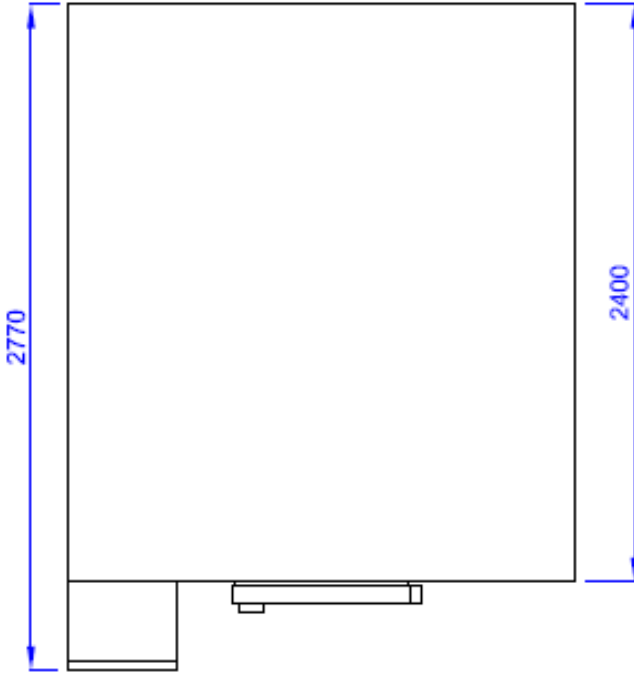

**CR2124201 (2100x2400x2010)**  
**MALZEME VE TEKNİK ÖZELLİKLER DOSYASI**  
**MATERIAL AND TECHNICAL CHARACTERISTICS MANUEL**

**İÇİNDEKİLER / INDEX :**

- 1. KARAKTERİSTİK / CHARACTERISTICS**
- 2. İÇ VE DIŞ ÖLÇÜLER / INSIDE , OUTSIDE DIMENSIONS**
- 3. PANEL DİZAYN / PANEL DESING**
- 4. PATLAMIŞ RESİMLER / EXPLODED WIEV**
- 5. YEDEK PARÇA LİSTESİ / SPARE PART LIST**

## CR2124201 (2100x2400x2010)

DIŐ BOYUTLAR / OUTSIDE DIMENSIONS = 2100x2400x2010  
İÇ BOYUTLAR / IN SIDE DIMENSIONS = 1940x2240x1850  
NET KAPI GEÇİŐ ÖLÇÜŐ // NET DOOR PASSAGE DIMENSIONS = 1845x700

**FRENKX**  
PROFESYONEL SOĐUTMA  
ENDÜSTRİYEL SOĐUTMA  
SAN. ve TİC. A.Ő.

PVC coated galvanized steel panels consist of white sheet.

\*\*3 farlı oda yüksekliği 2010-2200-2400 // 3 headlights room height 2010-2200-2400

\*\*3 farlı panel ölçüsü 300-600-900 // 3 headlight panel dimensions 300-600-900

Dış boyutlar / Outside Dimensions :2100x2400x2010mm

İç Boyutlar / Inside Dimensions :1940x2240x1850mm

Ambalaj Boyutları / Package Dimensions :2150x1250x1300mm

İç Hacim / Inside Volume : 8,0-m<sup>3</sup>