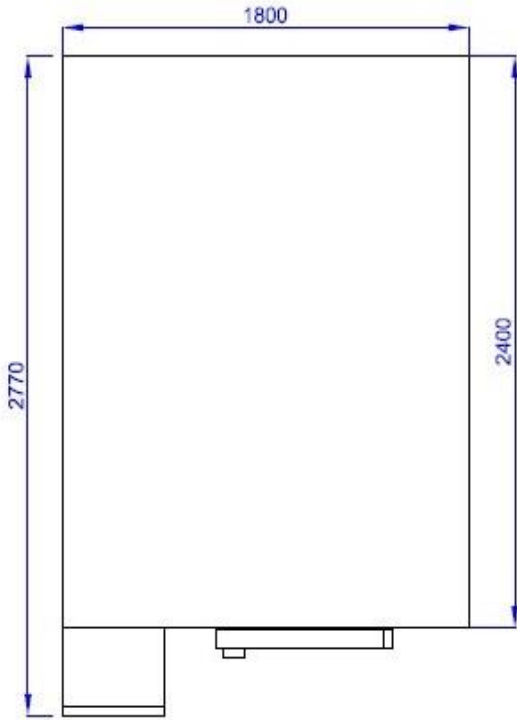

**CR1824201 (1800x2400x2010)**  
**MALZEME VE TEKNİK ÖZELLİKLER DOSYASI**  
**MATERIAL AND TECHNICAL CHARACTERISTICS MANUEL**

**İÇİNDEKİLER / INDEX :**

- 1. KARAKTERİSTİK / CHARACTERISTICS**
- 2. İÇ VE DIŞ ÖLÇÜLER / INSIDE , OUTSIDE DIMENSIONS**
- 3. PANEL DİZAYN / PANEL DESING**
- 4. PATLAMIŞ RESİMLER / EXPLODED WIEV**
- 5. YEDEK PARÇA LİSTESİ / SPARE PART LIST**

## CR1824201 (1800x2400x2010)

DIŐ BOYUTLAR / OUTSIDE DIMENSIONS = 1800x2400x2010  
 İÇ BOYUTLAR / IN SIDE DIMENSIONS = 1640x2240x1850  
 NET KAPI GEÇİŐ ÖLÇÜŐ // NET DOOR PASSAGE DIMENSIONS = 1845x700

**FRENEX**  
 ENDÜSTRİYEL SOĞUTMA  
 SAN. ve TİC. A.Ő.

PVC coated galvanized steel panels consist of white sheet.

\*\*3 farlı oda yüksekliği 2010-2200-2400 // 3 headlights room height 2010-2200-2400

\*\*3 farlı panel ölçüsü 300-600-900 // 3 headlight panel dimensions 300-600-900

Dış boyutlar / Outside Dimensions :1800x2400x2010mm

İç Boyutlar / Inside Dimensions :1640x2240x1850mm

Ambalaj Boyutları / Package Dimensions :1900x1250x1300mm

İç Hacim / Inside Volume : 6,7-m3

Brüt Ağırlık / Gross Weight : 475 kg