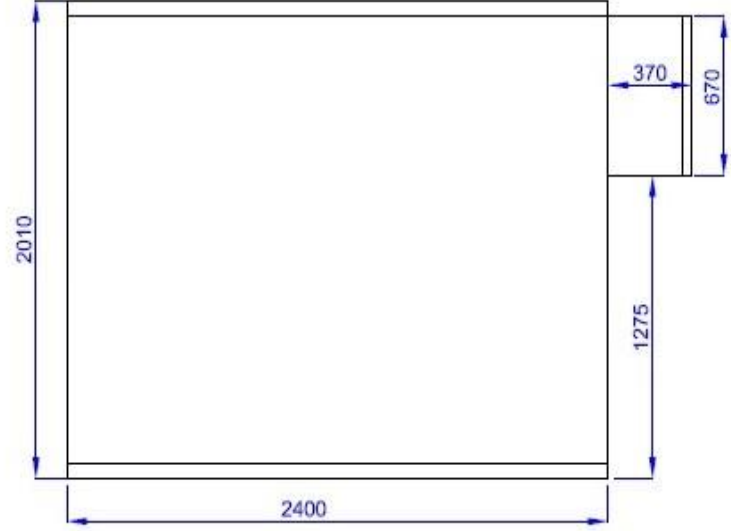

**CR1824201 (1800x2400x2010)**  
**MALZEME VE TEKNİK ÖZELLİKLER DOSYASI**  
**MATERIAL AND TECHNICAL CHARACTERISTICS MANUEL**

**İÇİNDEKİLER / INDEX :**

- 1. KARAKTERİSTİK / CHARACTERISTICS**
- 2. İÇ VE DIŞ ÖLÇÜLER / INSIDE , OUTSIDE DIMENSIONS**
- 3. PANEL DİZAYN / PANEL DESING**
- 4. PATLAMIŞ RESİMLER / EXPLODED WIEV**
- 5. YEDEK PARÇA LİSTESİ / SPARE PART LIST**

## CR1824201 (1800x2400x2010)

DIŐ BOYUTLAR / OUTSIDE DIMENSIONS = 1800x2400x2010  
 İÇ BOYUTLAR / IN SIDE DIMENSIONS = 1640x2240x1850  
 NET KAPI GEÇİŐ ÖLÇÜŐ // NET DOOR PASSAGE DIMENSIONS = 1845x700

**FRENEX**  
 ENDÜSTRİYEL SOĞUTMA  
 SAN. ve TİC. A.Ő.

Dış boyutlar / Outside Dimensions :1800x2400x2010mm

İç Boyutlar / Inside Dimensions :1640x2240x1850mm

Ambalaj Boyutları / Package Dimensions :1900x1250x1300mm

İç Hacim / Inside Volume : 6,7-m3

Brüt Ağırlık / Gross Weight : 475 kg