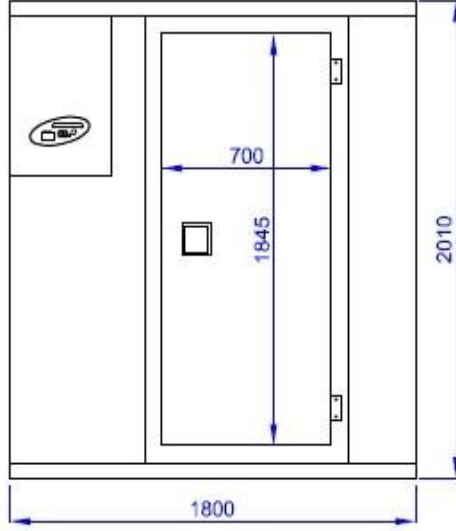

**CR1824201 (1800x2400x2010)**  
**MALZEME VE TEKNİK ÖZELLİKLER DOSYASI**  
**MATERIAL AND TECHNICAL CHARACTERISTICS MANUEL**

**İÇİNDEKİLER / INDEX :**

- 1. KARAKTERİSTİK / CHARACTERISTICS**
- 2. İÇ VE DIŞ ÖLÇÜLER / INSIDE , OUTSIDE DIMENSIONS**
- 3. PANEL DİZAYN / PANEL DESING**
- 4. PATLAMIŞ RESİMLER / EXPLODED WIEV**
- 5. YEDEK PARÇA LİSTESİ / SPARE PART LIST**

## CR1824201 (1800x2400x2010)

DIŐ BOYUTLAR / OUTSIDE DIMENSIONS = 1800x2400x2010  
 İÇ BOYUTLAR / IN SIDE DIMENSIONS = 1640x2240x1850  
 NET KAPI GEÇİŐ ÖLÇÜŐ // NET DOOR PASSAGE DIMENSIONS = 1845x700

**FRENEX**  
 ENDÜSTRİYEL SOĞUTMA  
 SAN. ve TİC. A.Ő.

PVC coated galvanized steel panels consist of white sheet.

\*\*3 farlı oda yüksekliği 2010-2200-2400 // 3 headlights room height 2010-2200-2400

\*\*3 farlı panel ölçüsü 300-600-900 // 3 headlight panel dimensions 300-600-900

Dış boyutlar / Outside Dimensions :1800x2400x2010mm

İç Boyutlar / Inside Dimensions :1640x2240x1850mm

Ambalaj Boyutları / Package Dimensions :1900x1250x1300mm

İç Hacim / Inside Volume : 6,7-m3

Brüt Ağırlık / Gross Weight : 475 kg