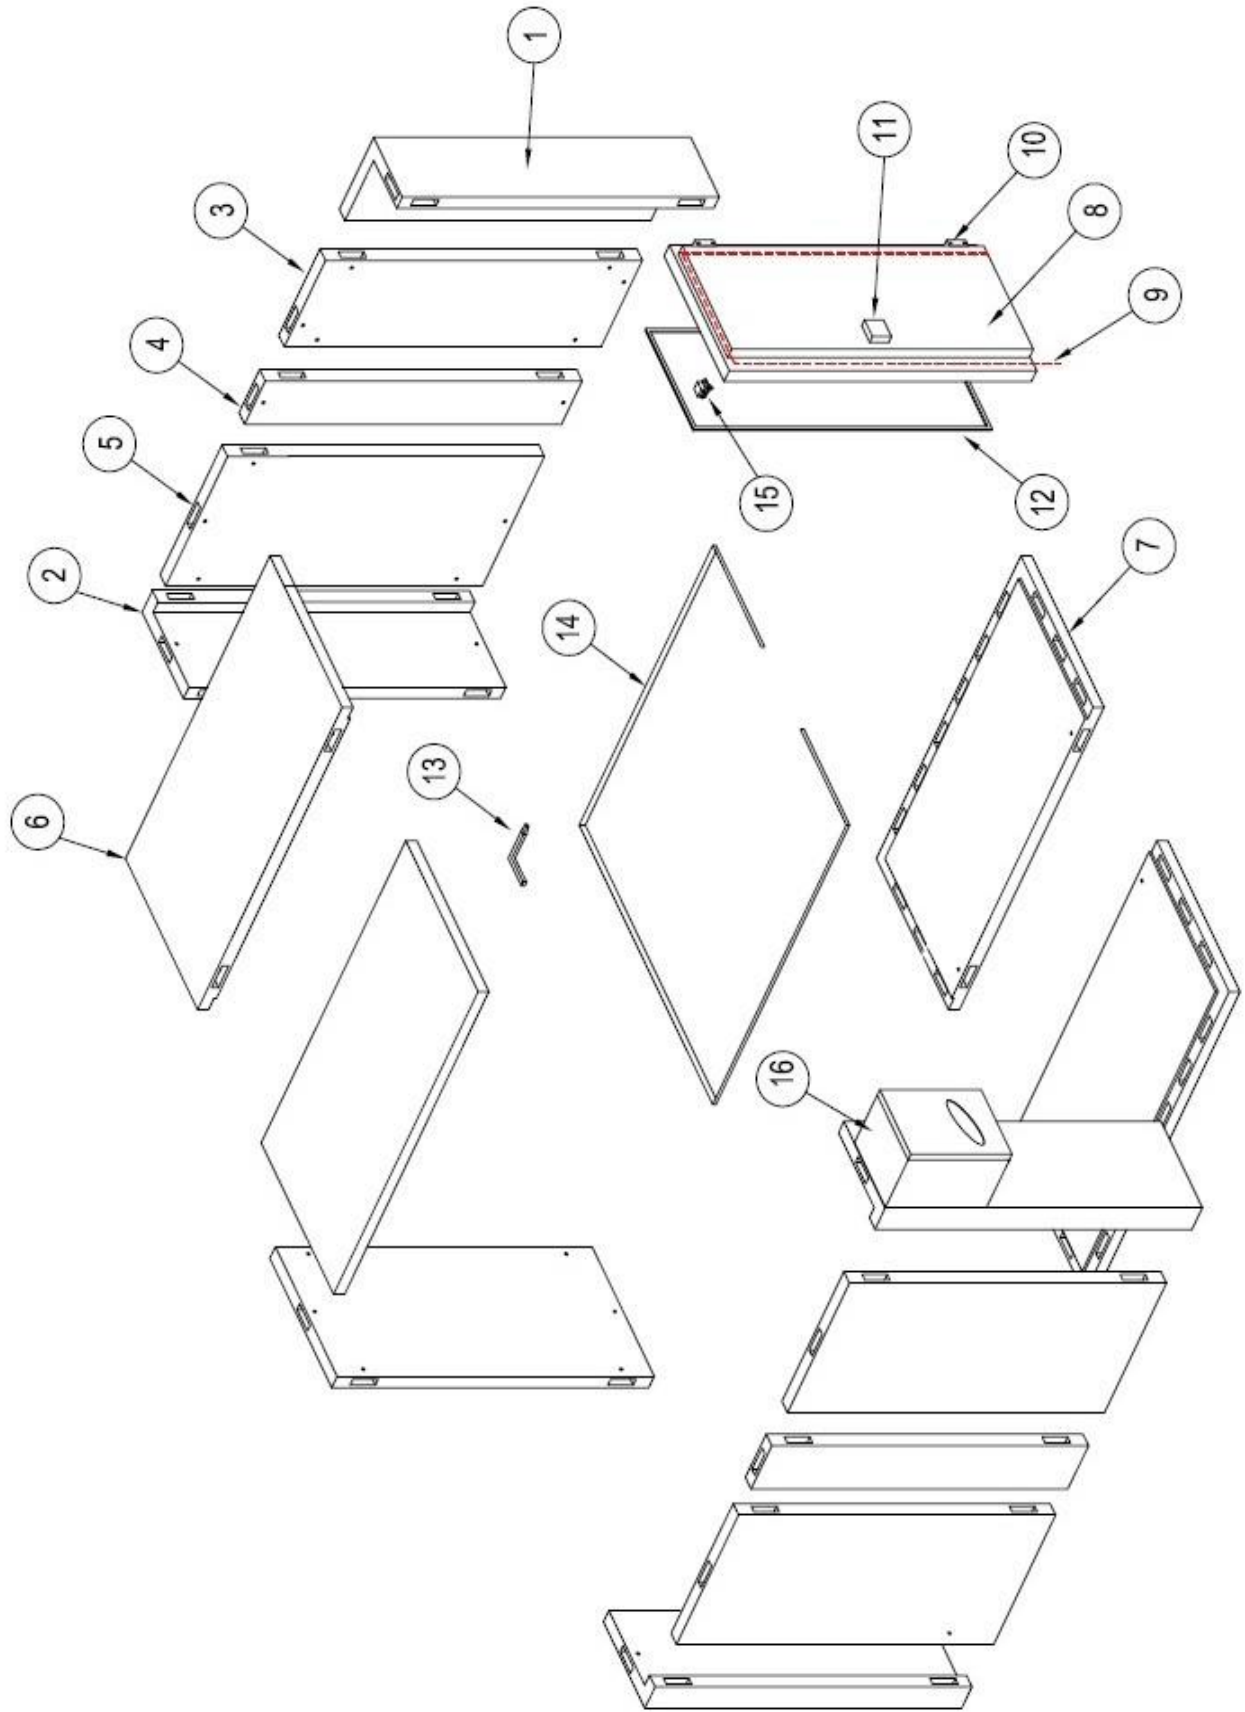

CR1824201 YEDEK PARA LİSTESİ // CR1824201 SPARE PART LIST

NO	STOK NO	PARA ADI	MATERIAL NAME	ADET QTY
1	01A01KP4530	450x300 KÖŞE PANEL	450x300 CORNER PANEL	1
2	01A01KP4515	450x150 KÖŞE PANEL	450x150 CORNER PANEL	2
3	01A01PA600	600mm PANEL	600mm PANEL	1
4	01A01PA300	300mm PANEL	300mm PANEL	2
5	01A01PA900	900mm PANEL	900mm PANEL	4
6	01A01TV1218	1200x1800 TAVAN PANEL	1200x1800 CEILING PANEL	2
7	01A01TB1218	1200x1800 ZEMİN PANEL	1200x1800 FLOOR PANEL	2
8	01A01KA20190	KAPI	DOOR	1
9	B00REZ112	KAPI REZİSTANS	DOOR RESISTANCE	1
10	B02ME104	KAPI MENTEŞESİ	DOOR HINGE	2
11	B00Kİ107	KAPI KİLİDİ	DOOR LOCK	1
12	A00CO128	KAPI CONTA	DOOR GASKET	1
13	B00Kİ108	MONTAJ ANAHTARI	SWITCH ASSEMBLY	1
14	B00PR125	PVC TEMİZLİK PROFİLİ (8mt)	CLEANING PVC PROFILE (8mt)	1
15	B00DU103	KAPI SWITCH DÜĞMESİ	DOOR SWITCH	1
16	01A01SGN5175	SGN5175--SOĞUTMA ÜNİTESİ	SGN5175--COOLING UNITS	1